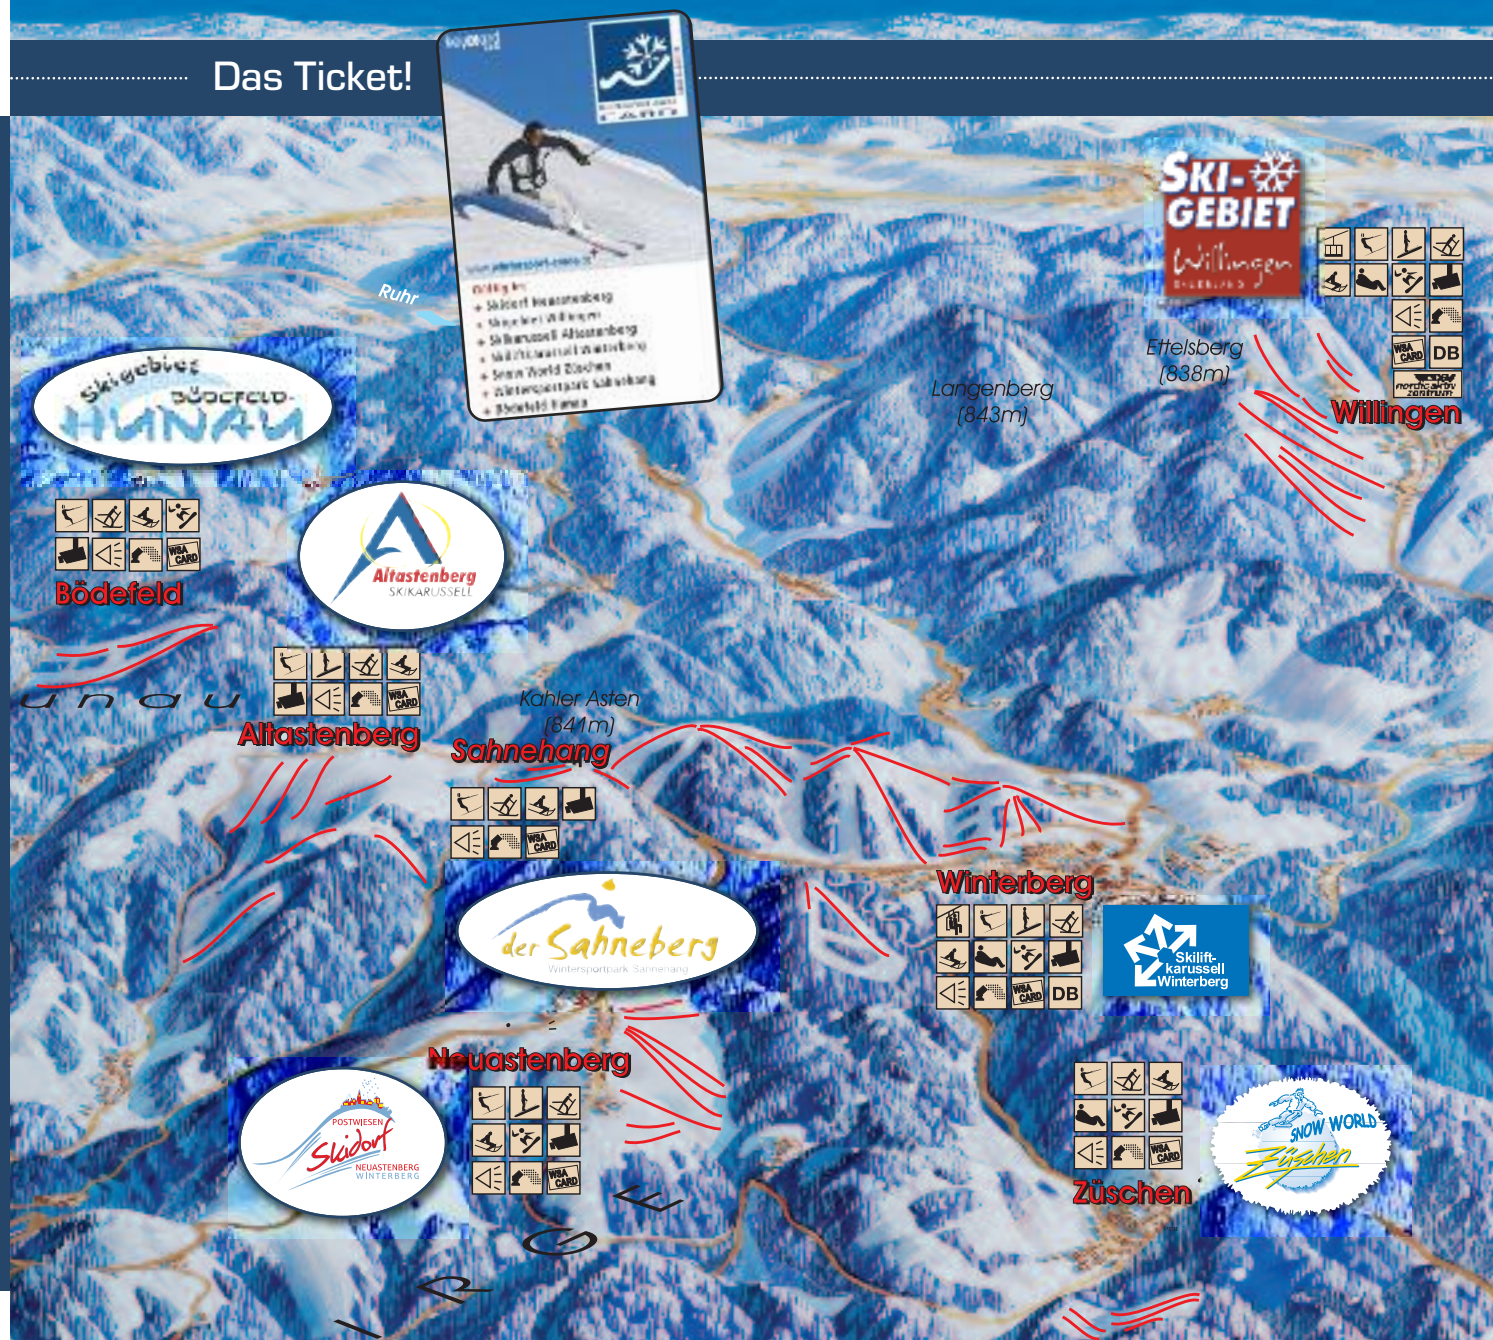

Facts Wintersport-Arena CARD:

Top Angebot:

- + 7 Skigebiete
- + 64 Skilifte
(davon 9 Sessellifte und eine Kabinenbahn)
- + 94 Abfahrten in 57 km Länge
- + 25 km leicht, 27 km mittel, 5 km schwer
- + 51 Abfahrten beschneit
- + 8 Rodellifte

Topaanbod:

- + 7 skigebieden
- + 64 skiliften
(waarvan 9 stoeltjesliften en 1 gondelbaan)
- + 94 afdelingen met een totale lengte van 57 km
- + 25 km gemakkelijk, 27 km gemiddeld en 5 km zwaar
- + 51 besneeuwde afdelingen
- + 8 rodelen liften

* CARD gilt nicht beim Flutlicht fahren. / CARD is niet geldig voor skiën bij floodlight.
Kinder bis 5 Jahre fahren frei. / Kinderen tot 5 jaar gratis.

Unsere Partner:

Stand: September 2011

Das Ticket!

Legende

www.wintersport-arena.de

Kabinenbahn
Gondelbahn

Schlepp-Lift
Sleepift

Rodeln
Rodelen

Snow-Park
Snow-Park

Flutlicht
Floodlight

Bahnhof
Station

Sessel-Lift
Stoeltjeslift